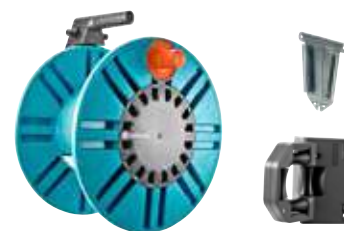

Classic muurslanghouders

MADE IN GERMANY

NIEUW DESIGN

Artikelnaam	Muurslanghouder	Muurslanghouder met slang	Slanghouder
Artikelnr.	241-20	18005-50	238-20
Advies verkoopprijs	7,99	39,99	17,99
EAN-code	 4 078500 024105	 4 078500 029780	 4 078500 023801
Stuk(s) per VE	10	5	5
Verpakkingsvorm	Los/sticker	4-kleuren displayschijf	Los/sticker
Levering/info	–	–	–
Capaciteit slanghouder	13 mm (1/2") 35 m 15 mm (5/8") 25 m 19 mm (3/4") 20 m	13 mm (1/2") 35 m 15 mm (5/8") 25 m 19 mm (3/4") 20 m	13 mm (1/2") 35 m 15 mm (5/8") 25 m 19 mm (3/4") 20 m
Eigenschappen	Compacte en plaatsbesparende slanghouder met praktische ophangmogelijkheid voor Original GARDENA System accessoires		Ophangmogelijkheid voor de tuinslang en Original GARDENA System accessoires, met opbergmogelijkheid voor losse onderdelen
Inhoud	–	Compleet met slang, muurslanghouder en Original GARDENA System accessoires.	–

Classic muurslanghouders

MADE IN GERMANY

Artikelnaam	Classic muurslanghouder 50 set	Classic muurslanghouder 60 met slanggeleider
Artikelnr.	8009-20	2650-20
Advies verkoopprijs	49,99	59,99
EAN-code	 4 078500 800907	 4 078500 265003
Stuk(s) per VE	12	1
Verpakkingsvorm	4-kleuren infokaart	4-kleuren displaydoos
Levering/info	Alleen leverbaar in een pallet met 12 stuks	–
Capaciteit slanghouder	13 mm (1/2") 50 m 15 mm (5/8") 40 m 19 mm (3/4") 30 m	13 mm (1/2") 60 m 15 mm (5/8") 50 m 19 mm (3/4") 35 m
Muurhouder	Muurhouder, pluggen en schroeven	Stevige metalen houder
Slanggeleiding	–	•
Geïntegreerde draaggreep	•	•
Inklapbare zwengel	•	–
Druppelstop	•	•
Afgeronde slangaansluiting	•	•
Draaibaar gelagerde as	•	–
Aan te sluiten op het GARDENA Profi-System	–	Profi-System kraanstuk 2801 nodig
Eigenschappen	2 toepassingsgebieden: voor het opbergen van de slang aan de muur, te allen tijde afneembaar voor mobiel gebruik in de tuin	–
Inhoud	Compleet met: 1 x muurslanghouder, 1 x 20 m Classic-slang 13 mm (1/2") met Original GARDENA System accessoires.	Compleet met slanggeleider en muurhouder.