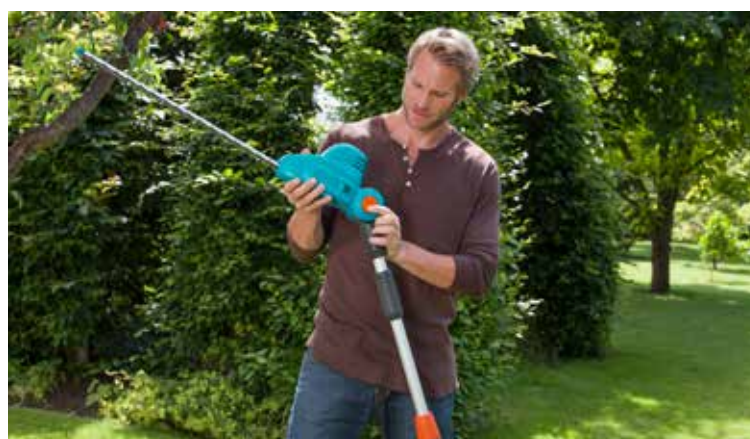

Telescopisch

Comfortabel snoeien van hoge heggen veilig vanaf de grond – zonder ladder.

Draaibare kop

Voor het snoeien van zowel de bovenkant van heggen als van bodembedekkers.