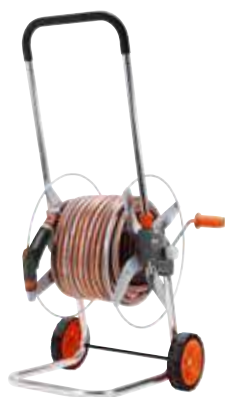

MADE IN GERMANY

Artikelnaam	Metalen slangenwagen 60 compleet	Metalen slangenwagen 60 compleet
Artikelnr.	2682-20	2682-27
Advies verkoopprijs	129,99	129,99
EAN-code	 4 078500 268202	 4 078500 268271
Stuk(s) per VE	4	4
Verpakkingsvorm	4-kleuren infokaart	4-kleuren infokaart
Levering/info	–	–
Capaciteit slanghouder	13 mm (1/2") 60 m 15 mm (5/8") 50 m 19 mm (3/4") 35 m	13 mm (1/2") 60 m 15 mm (5/8") 50 m 19 mm (3/4") 35 m
Slanggeleiding	–	–
Stabiliteit	••	••
Telescopisch handvat	•	•
Handvat met handbescherming	•	•
Draaibaar gelagerde aansluitas	–	–
Afgeronde slangaansluiting	–	–
Inklapbare zwengel	–	–
Wielen	Lichtlopende wielen met profiel	
Aan te sluiten op het GARDENA Profi-System	–	–
Inhoud	Compleet gemonteerd met 25 m HighFLEX-slang 13 mm (1/2"), Original GARDENA Premium System acc. en Premium reinigingspistool (art.nr. 18305-20).	Compleet gemonteerd met 30 m Classic slang 13 mm (1/2") met Original GARDENA System acc. en Classic tuinspuit.