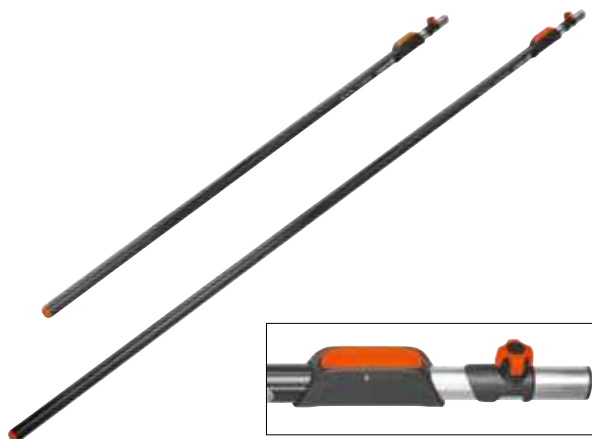

Artikelnaam	combisystem telescoopsteel 160 - 290 cm	combisystem telescoopsteel 210 - 390 cm
Artikelnr.	3720-20	3721-20
Advies verkoopprijs	42,99	49,99
EAN-code		
Stuk(s) per VE	4	4
Verpakkingsvorm	4-kleuren infokaart	4-kleuren infokaart
Levering/info	Alleen leverbaar in een complete VE	Alleen leverbaar in een complete VE
Lengte	160 - 290 cm	210 - 390 cm
Werkhoogte	Max. 5 m	Max. 6 m
Compatibiliteit	Voor alle combisystem gereedschappen	Voor alle combisystem gereedschappen
Materiaal	Hoogwaardig aluminium	Hoogwaardig aluminium
Duroplast- gecoate buitenkant	•	•
Niet te verliezen vastzetschroef	•	•
Stelschoef met zachte componenten	•	•
Drukknop mechanisme	•	•
Ovaal gevormde greep	•	•
Vergrendelknop	•	•
Eigenschappen	Eenvoudig de steel verlengen met het drukknoop mechanisme De vergrendelknop voorkomt dat de binnenpijp onverwacht naar beneden schuift Ovaal gevormde greep zorgt voor meer stabiliteit en voorkomt de binnenpijp van draaien