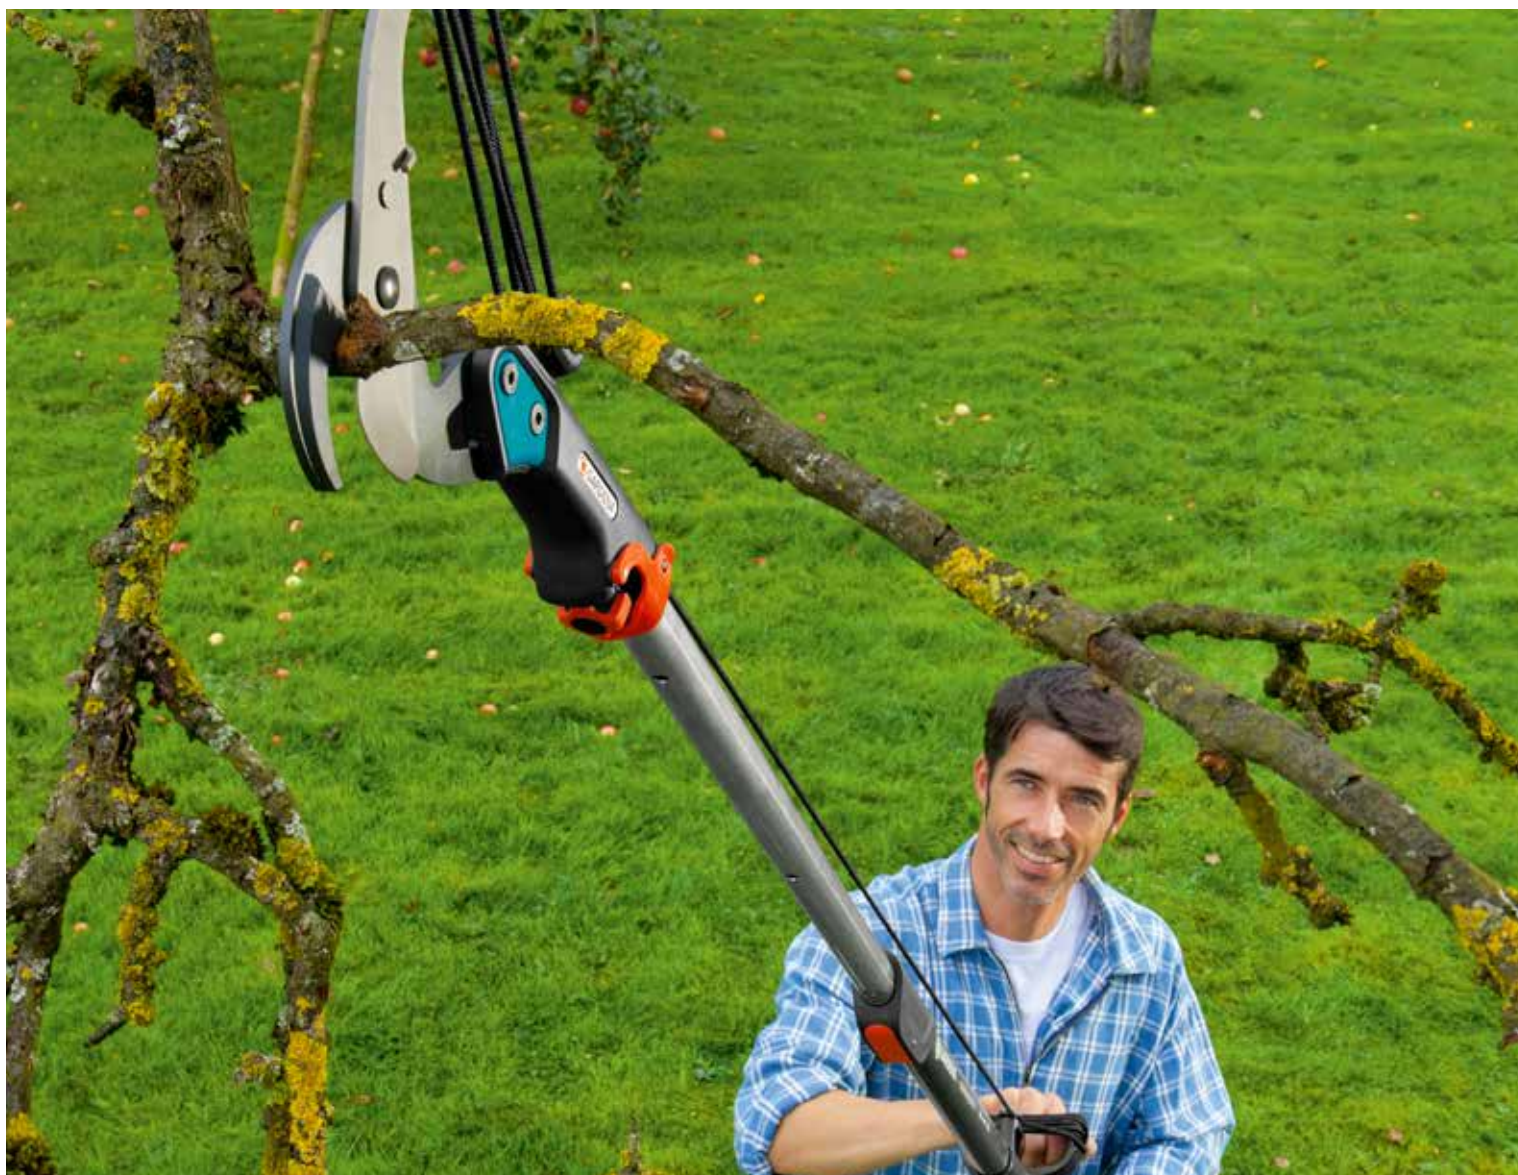

combisystem boomscharen

Artikelnaam	combisystem Aambeeld-boomschaar	combisystem Bypass-boomschaar
Artikelnr.	297-20	298-20
Advies verkoopprijs	66,99	66,99
EAN-code	 4 078500 012591	 4 078500 012614
Stuk(s) per VE	4	4
Verpakkingsvorm	4-kleuren infokaart inclusief mesbescherming	4-kleuren infokaart inclusief mesbescherming
Levering/info	–	–
Max. tak diameter Ø	35 mm	35 mm
Knipprincipe	Aambeeld	–
Koordlengte	4,7 m	4,7 m
Geadviseerde steellengte	combisystem telescopische steel	
Materialen	Precisiesegeslepen messen met antikleef coating	
Toepassing	Comfortabel takken op hoogte snoeien	
Eigenschappen	Aanzienlijke krachtbesparing door 5-voudige transmissie (60% meer kracht)