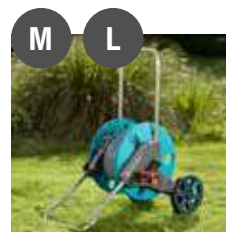

MADE IN GERMANY

Nieuwe producten

S

AquaRoll S - voor kleine tuinen

- Voor max. 40 m 13 mm (1/2") tuinslang
- Compact model met in hoogte instelbaar handvat.

M

AquaRoll M - voor middelgrote tuinen

- Voor max. 60 m 13 mm (1/2") tuinslang
- Zeer stabiel door innovatieve Kick&Stand voet.

L

AquaRoll L - voor grote tuinen

- Voor max. 100 m 13 mm (1/2") tuinslang
- Zeer stabiel door innovatieve Kick&Stand voet.
- Uitgerust met metaal oprolsysteem dat de slang gelijkmatig over de slangenwagen wordt verdeeld.

Compact opbergen

Ontgrendel de handgreep, verstel de hoogte en klik de handgreep vast om de slang op zijn plaats te houden.

Makkelijk op te rollen

Ergonomisch en comfortabele handgreep om makkelijk op te rollen. Inklapbare handgreep voor plaats besparend opbergen.