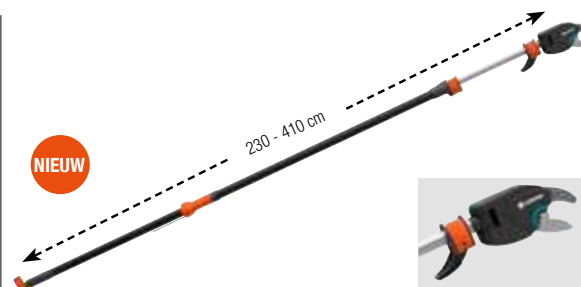

NIEUW

Artikelnaam	Takkenschaar StarCut 160 plus	Telescopische takkenschaar StarCut 410 plus
Artikelnr.	12000-20	12001-20
Advies verkoopprijs	89,99	126,99
EAN-code		
Stuk(s) per VE	4	2
Verpakkingsvorm	Bescherming van de messen en 4-kleuren infokaart	Bescherming van de messen en 4-kleuren infokaart
Levering/info	-	-
Max. tak-Ø	32 mm	32 mm
Totale lengte	160 cm	Traploos van 230 - 410 cm
Instelbare werkhoeek (200°)	•	•
Tandheugeloverbrenging	•	•
T-greep	•	•
Totale reikwijdte	Ca 3,5 m incl. gebruiker	Ca. 6,5 m incl. gebruiker
Geïntegreerd trekkoord	•	•
Messen	De speciaal gevormde messen houden het snoeigoed in het optimale knipbereik	
Materialen	Precisiestigeslepen messen met antikleefcoating	
Toepassing	Licht en comfortabel snoeien, zelf in hoge bomen en dichte struiken	Licht en comfortabel snoeien, ook in boomkronen, vanaf de grond zonder ladder
Eigenschappen	Om niet verstrikt te raken met extra smalle en lichte snoeikop evenals geïntegreerd trekkoord. Nieuw : Met aanpasbare haak om gesnoeide takken te verwijderen.	Om niet verstrikt te raken met extra smalle en lichte snoeikop evenals geïntegreerd trekkoord. Nieuw : Met aanpasbare haak om gesnoeide takken te verwijderen en telescoopfunctie eenvoudig aanpasbaar.