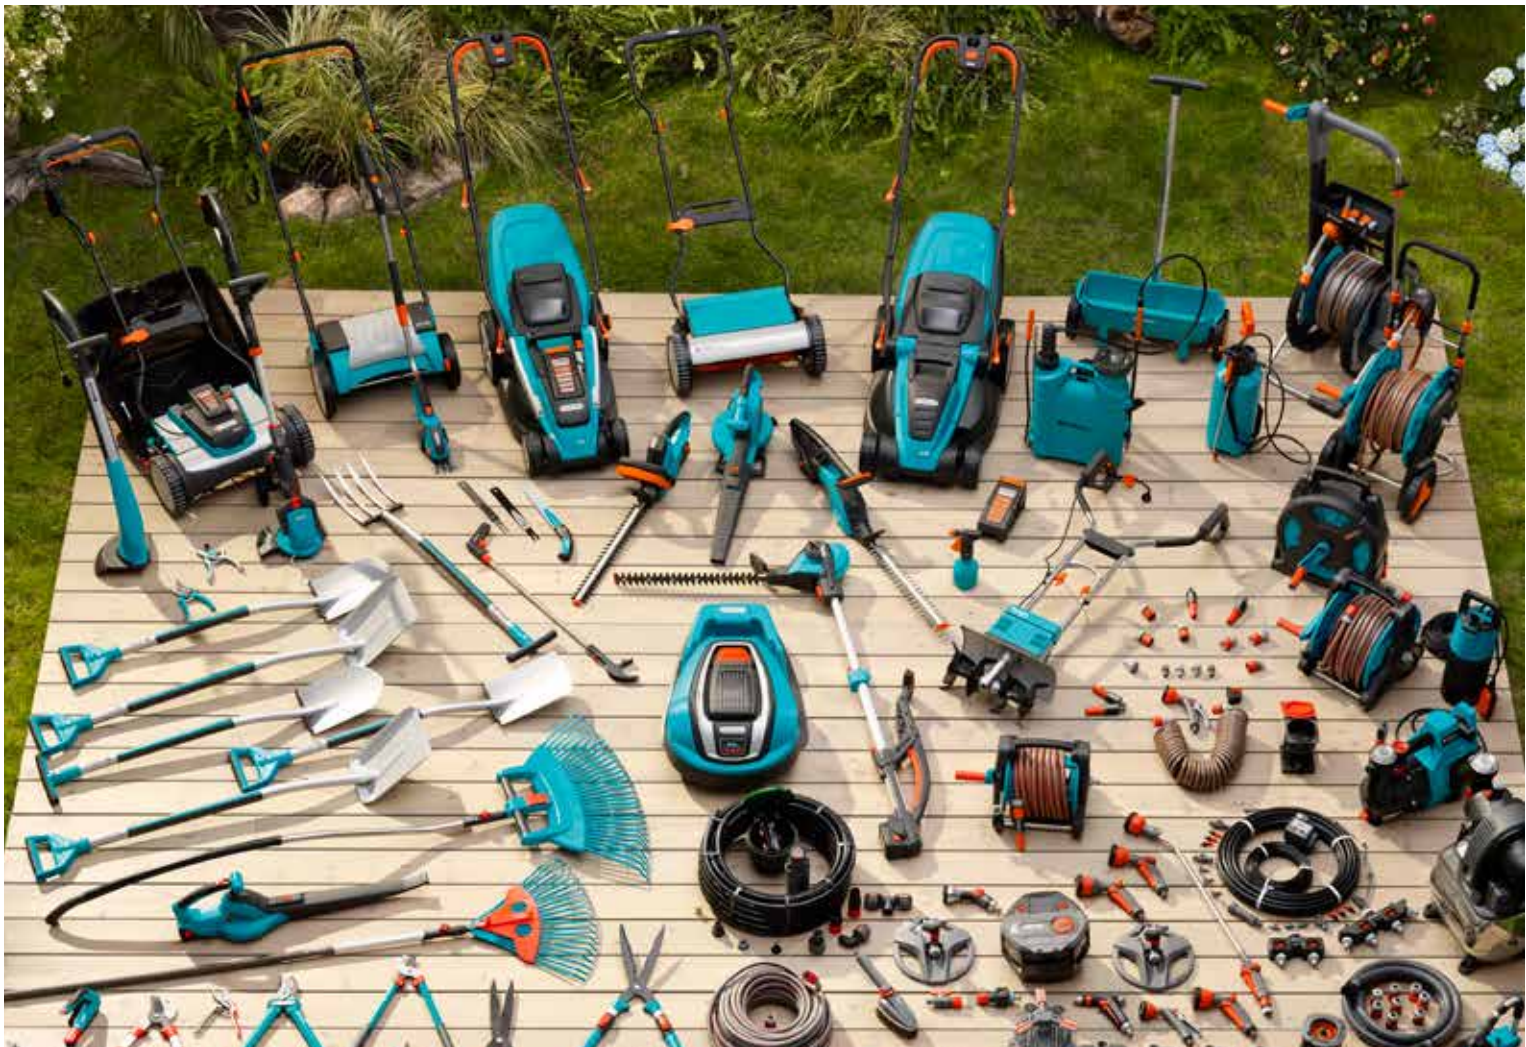

NIEUW

CE

NIEUW

Artikelnaam	SILENO city 250	Handstrooier M	Classic Kooimesmaaier 330
Artikelnr.	15001-26	431-20	4027-20
Advies verkoopprijs	899,99	24,99	89,99
EAN-code	 4 078500 032544	 4 078500 033121	 4 078500 023351
Stuk(s) per VE	1	4	1
Verpakkingsvorm	4-kleuren displaydoos	4-kleuren infokaart	4-kleuren displaydoos
Levering/info	–	–	–
Werkbreedte	–	1 m - max. 4 m (Hangt af van snelheid waarmee de zwenkel rondgedraaid wordt en het strooigoed)	33 cm
Aanbevolen voor gazons	< 250 m ²	100 m ²	Tot ca. 150 m ²
Maaihoogte, min-max	20 - 50 mm	–	12 - 42 mm (4-stage)
Gewicht	7,0 kg	750 g	8,2 kg
Aanbevolen toebehoren	Opbergtas (art.nr. 4057), wandbeugel (art.nr. 4045), wielborstels (art.nr. 4030), onderhoudskit (art.nr. 4067), beschermdoos voor connectors (art.nr. 4056)	–	Grasvangbak (art.nr. 4029)
Materiaal	Hoogwaardig kunststof	Onbreekbaar hoogwaardig kunststof / Corrosie bestendig	Messenwals van gehard staal
Toepassing	Automatisch gazononderhoud	Strooien van mest, zaden en zout	Voor precisie maaien als met een schaar geknipt = zeer soepel lopend, fluisterstil en krachtbesparend
Kenmerken	Makkelijk te installeren - flexibel laadstation, makkelijk maaihoogteinstelling, ideaal voor kleinere tuinen en smalle doorgangen, makkelijk te reinigen met de tuinslang.	Ergonomische werkhouding, kan in alle jaargetijden gebruikt worden, voor het simpel en snel verspreiden van strooigoed Volume. Mest: ongeveer 1.65 kg Strooizout: ongeveer 2.0 kg Zaden: ongeveer 1.0 kg	Contactloze snijtechniek (messenwals en ondermes raken elkaar niet), daardoor is de maaier bijzonder geluidsarm en bijzonder licht voort te duwen. Inklapbare duwboom voor ruimte besparend opbergen.
Meer informatie over het product op pagina	116	202	130