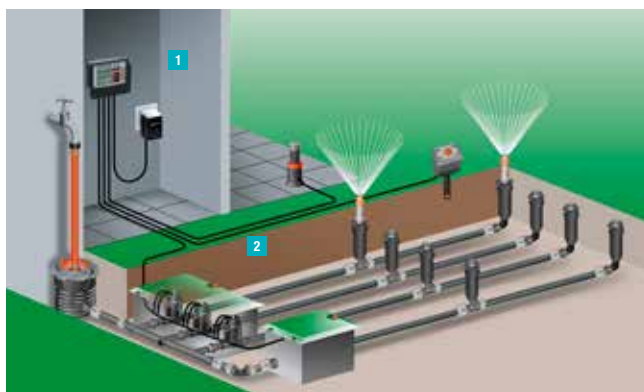

GARDENA meerkanaals besproeiingsbesturing

Een volledig assortiment besturingscomputers voor een perfecte besproeiing

GARDENA besproeiingscomputer zijn vooral geschikt, wanneer de hoeveelheid water van de waterkraan ontoereikend is om het gehele besproeiingssysteem in een keer te gebruiken of wanneer er per tuinooppervlak een verschillende hoeveelheid water nodig is.

Nieuw: De nieuw smart Irrigation Control is volledig geïntegreerd in het GARDENA smart system.
Alle besproeiingsprogramma's kunnen volledig ingesteld worden via de smart system App.

- Ventielbesturing met en zonder stroomaansluiting mogelijk – werking op batterij of 230 V-netaansluiting
- Het ventiel opent en sluit automatisch
- Verschillende onafhankelijk programma's per beregeningsventiel mogelijk
- Eenvoudig te programmeren
- Sensoraansluiting voor waterbesparende besproeiing. Bodemvochtigheidssensor of regensensor voorkomen of onderbreken de besproeiing wanneer de bodem vochtig genoeg is of wanneer het begint te regenen

Programmering van de ventielen per kabel

Via de op een wand bevestigde besproeiingsbesturing **1** krijgen de ventielen **2** direct via een kabel de impuls, wanneer de waterdoorstroming geopend en gesloten moet worden. Daarbij kunnen maximaal zes beregeningsventielen van 24 volt volautomatisch worden bestuurd.