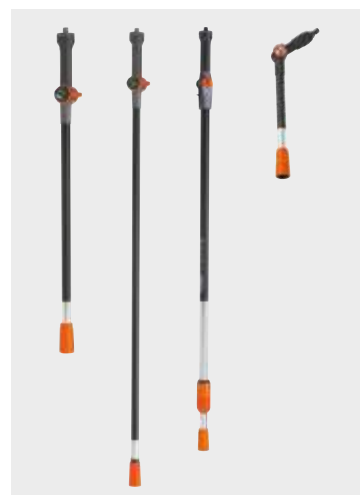

Traploos verstelbare waterdoorvoer

Waterafgifte en waterdruk kunnen met de handgreep worden geregeld en afgesloten. Voor gebruik met helder water en/of met toevoeging van schoonmaakmiddel.

Houder

Breukvaste houder voor GARDENA schoonmaakmiddel (art.nr. 1680).

Aansluitmogelijkheid op steel

Door de verbindingstechniek met draaisluiting kunnen alle Original Cleansystem accessoires op een steel worden aangesloten.

Hoogwaardige materialen

Licht en stabiel van hoogwaardig aluminium, met kunststof ommanteling voor comfortabel gebruik: voorkomt krassen, slipvast en koude-isolerend.