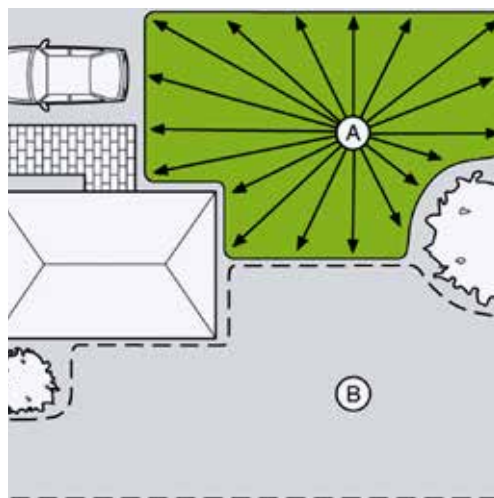

Individuele besproeiing van alle oppervlakken

Er kunnen maximaal 50 hoekpunten met verschillende reikwijdtes worden opgeslagen.

Programmering

Twee verschillende tuinvormen, bijv. A voor voortuin en B voor achtertuin, kunnen eenvoudig worden geprogrammeerd en op elk moment weer worden opgeroepen.