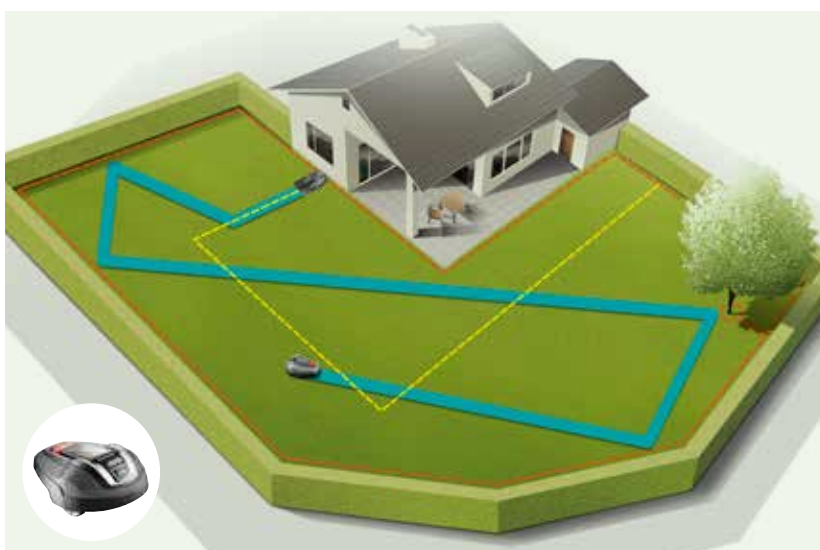

GARDENA Robotmaaiers

Meer vrije tijd

Geniet van de tuin, ontspan, ga zitten, maak u geen zorgen en laat de robotmaaier het werk doen. Dankzij de slimme technologie gebaseerd op 20 jaar ervaring, presteren de GARDENA robotmaaiers op een volledig automatisch, stil, betrouwbaar en precieze manier. Het resultaat is een perfect gazon – elke dag opnieuw. Alle kennis die we hebben opgedaan in die jaren komt nu samen in ons nieuwste model, de SILENO City. Stiller dan alle andere robotmaaiers in de markt, eenvoudig te installeren en ... gewoon met een tuinslang schoon te spuiten! De SILENO City is ook beschikbaar in smart versie.

GARDENA smart system App

Met de gratis GARDENA smart system App (voor iOS, Android en web) heb je altijd en overal controle over je robotmaaier. Daarnaast geeft de smart App ook de mogelijkheid om de diverse andere smart system producten aan te sturen.

Voor grotere oppervlakken

De robotmaaier SILENO/SILENO+ is van hoge kwaliteit en ideaal voor grote gazonoppervlakken.

Voor complexe gazons

Voor gazons met complexe vormen of met een kronkelende structuur, biedt de robotmaaier meer aanpasbare instellingen. Dankzij de variabele startpositie kan de maaier op moeilijk bereikbare plaatsen gestart worden. De EasyPassage functie loodst de robotmaaier automatisch door smalle doorgangen dankzij de begeleidingsdraad. Het laadstation kan geplaatst worden in hoeken van de tuin.

Voor kleinere oppervlakken

Stadstuinen zijn kleiner als tuinen in een meer landelijke omgeving. Voor kleine tuinen is een robotmaaier nodig die wendbaar is en op de kleine ruimte uit de voeten kan. Ook in stedelijk gebied geldt, laat de robotmaaier het werk doen en u kunt uw tijd aan andere dingen besteden. Geen zorg over een volle groene container. Door de mulchfunctie valt het gemaaid gras tussen de grassprietten en fungeert als natuurlijke meststof voor uw gazon.