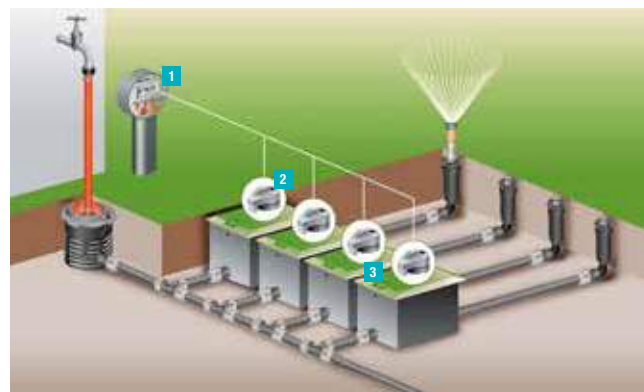

GARDENA meerkanaals besproeiingsbesturing

Een volledig assortiment besturingscomputers voor een perfecte besproeiing

GARDENA besproeiingscomputer zijn vooral geschikt, wanneer de hoeveelheid water van de waterkraan ontoereikend is om het gehele besproeiingssysteem in een keer te gebruiken of wanneer er per tuinooppervlak een verschillende hoeveelheid water nodig is.

Nieuw: De nieuw smart Irrigation Control is volledig geïntegreerd in het GARDENA smart system.
Alle besproeiingsprogramma's kunnen volledig ingesteld worden via de smart system App.

- Ventielbesturing met en zonder stroomaansluiting mogelijk – werking op batterij of 230 V-netaansluiting
- Het ventiel opent en sluit automatisch
- Verschillende onafhankelijk programma's per beregeningsventiel mogelijk
- Eenvoudig te programmeren
- Sensoraansluiting voor waterbesparende besproeiing. Bodemvochtigheidssensor of regensensor voorkomen of onderbreken de besproeiing wanneer de bodem vochtig genoeg is of wanneer het begint te regenen

Programmering van de ventielen per kabel

Via de op een wand bevestigde besproeiingsbesturing **1** krijgen de ventielen **2** direct via een kabel de impuls, wanneer de waterdoorstroming geopend en gesloten moet worden. Daarbij kunnen maximaal zes beregeningsventielen van 24 volt volautomatisch worden bestuurd.

Voor de decentrale, snoerloze ventielprogrammering

Via een mobiele programmeereenheid **1** kunnen de besturingsmodules **2** worden geprogrammeerd, die vervolgens op het beregeningsventiel **3** worden gestoken en de waterstroom volgens de ingevoerde gegevens openen en sluiten. Alles functioneert draadloos – met batterij – en er kunnen willekeurig veel beregeningsventielen van 9 volt worden bestuurd.