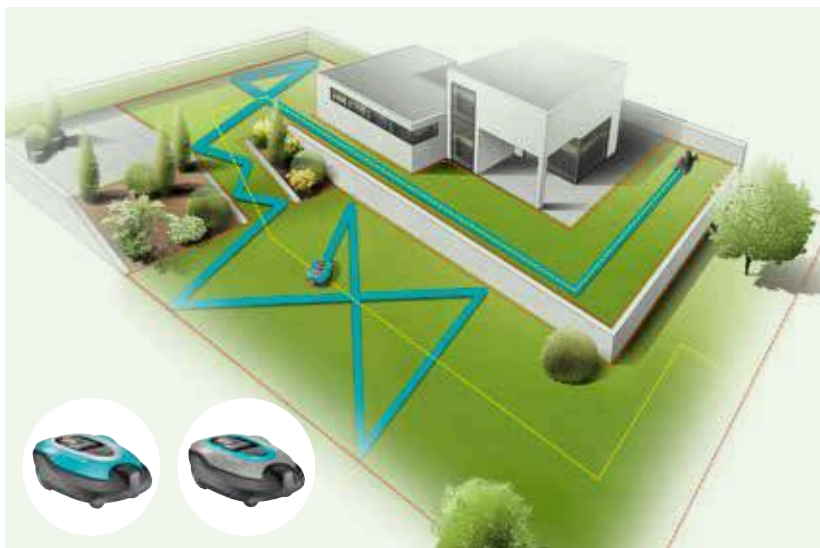

GARDENA Robotmaaiers

Meer vrije tijd

Geniet van de tuin, ontspan, ga zitten, maak u geen zorgen en laat de robotmaaier het werk doen. Dankzij de slimme technologie gebaseerd op 20 jaar ervaring, presteren de GARDENA robotmaaiers op een volledig automatisch, stil, betrouwbaar en precieze manier. Het resultaat is een perfect gazon – elke dag opnieuw. Alle kennis die we hebben opgedaan in die jaren komt nu samen in ons nieuwste model, de SILENO City. Stiller dan alle andere robotmaaiers in de markt, eenvoudig te installeren en ... gewoon met een tuinslang schoon te spuiten! De SILENO City is ook beschikbaar in smart versie.

GARDENA smart system App

Met de gratis GARDENA smart system App (voor iOS, Android en web) heb je altijd en overal controle over je robotmaaier. Daarnaast geeft de smart App ook de mogelijkheid om de diverse andere smart system producten aan te sturen.