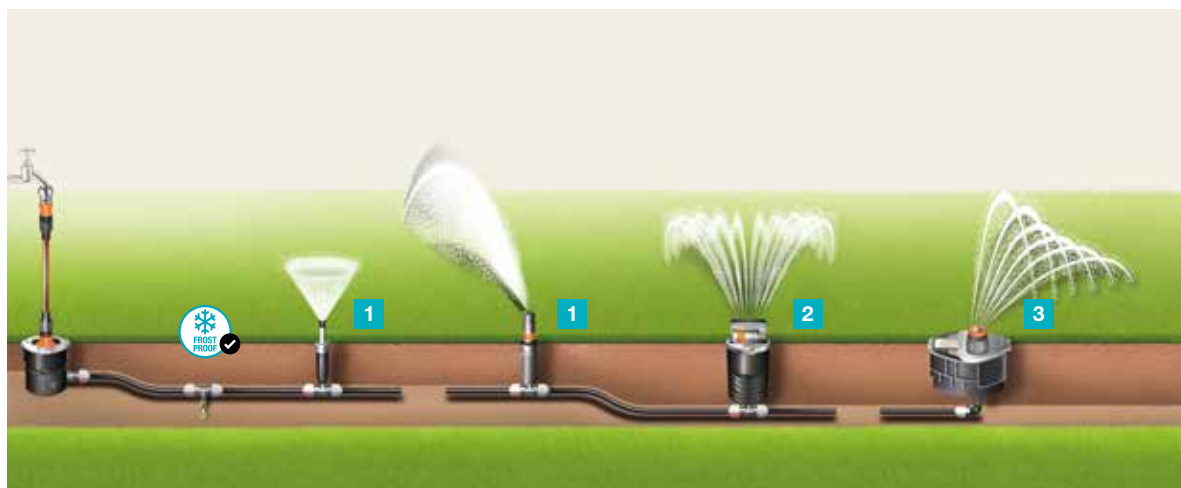

GARDENA Pipeline

Water als stroom uit het stopcontact

- Gemakkelijk water tappen op elke willekeurige plek in de tuin
- Permanent geïnstalleerd
- Vorstbestendig door automatische afwateringsventielen

Artikelnaam	Waterstopcontact ¹	Pipeline spiraal slangenbox	Waterstekker	Pipeline startset
Artikelnr.	8250-20	8253-20	8254-20	8255-20
Advies verkoopprijs	38,69	73,99	22,29	126,99
EAN-code				
Stuk(s) per VE	3	1	2	3
Verpakkingsvorm	4-kleuren displaydoos	4-kleuren displaydoos	4-kleuren blisterkaart	4-kleuren displaydoos
Levering/info	–	–	–	–
Aansluiting	3/4"-buitendraad	1"-buitendraad	3/4"-buitendraad	–
Montage	Ondergronds	Ondergronds	Bovengronds	–
Wateraansluiting met stopventiel	•	•	•	–
Verzonken kogeldeksel	•	•	–	–
Uitneembare vuilzeef	•	–	–	–
Scharnierende, draaibare aansluiting	–	–	•	–
Eigenschappen	–	–	Montage op de muur of met spike in losse ondergrond	Startset met 2 wateraftappunten
Inhoud	–	10 m spiraalslang en Classic tuinspuit (art.nr. 18300)	–	1 Profi-System aansluitset, 1 aansluitdoos, 2 waterstopcontacten, 1 T-stuk 25 mm, 3 verbindingstukken 25 mm x 3/4"-binnendraad, 1 T-stuk 25 mm x 3/4"-binnendraad, 1 ontwateringsventiel (art.nr. 2760)
Benodigd toebehoren	–	–	–	Aanvoerbuis 25 mm (2700/2701/2718), tuinslang 19 mm (3/4") (art.nr. 8553/8550)

GARDENA Sprinklersysteem

Comfortabel, betrouwbaar en eenvoudig te installeren

Duurzaam ondergronds geïnstalleerde sproeiers zorgen voor een fraai gazon en zakken na gedane arbeid weer terug in de grond.

Het GARDENA Sprinklersysteem onderscheidt zich door:

- Betrouwbare en hoogwaardige verzonken sproeiers
- Intelligente en innovatieve systeemmodules
- Automatische afwateringsventielen voor vorstbestendig gebruik
- Automatische besturingsmogelijkheden
- Smart compatible