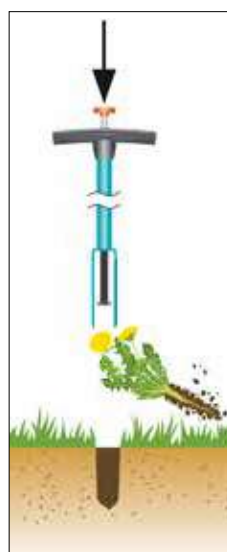

Insteken - 180° naar rechts draaien - uittrekken - klaar.

Eenvoudig verwijderen van het uitgestoken onkruid - zonder uw handen vuil te maken.

Tip om het gat te dichten: naast het gat steken en de grond naar het midden trekken; zo groeit het gat sneller dicht.