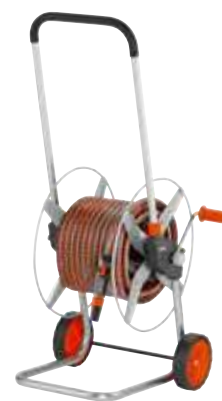

MADE IN GERMANY

Artikelnaam	Metalen slangenwagen 60 compleet	Metalen slangenwagen 60 compleet
Artikelnr.	2682-20	2682-27
Advies verkoopprijs	129,99	129,99
EAN-code	 4 078500 268202	 4 078500 268271
Stuk(s) per VE	4	4
Verpakkingsvorm	4-kleuren infokaart	4-kleuren infokaart
Levering/info	–	–
Capaciteit slanghouder	13 mm (1/2") 60 m 15 mm (5/8") 50 m 19 mm (3/4") 35 m	13 mm (1/2") 60 m 15 mm (5/8") 50 m 19 mm (3/4") 35 m
Slanggeleiding	–	–
Stabiliteit	••	••
Telescopisch handvat	•	•
Handvat met handbescherming	•	•
Draaibaar gelagerde aansluitas	–	–
Afgeronde slangaansluiting	–	–
Inklapbare zwengel	–	–
Wielen	Lichtlopende wielen met profiel	
Aan te sluiten op het GARDENA Profi-System	–	–
Inhoud	Compleet gemonteerd met 25 m HighFLEX-slang 13 mm (1/2"), Original GARDENA Premium System acc. en Premium reinigingspistool (art.nr. 18305-20).	Compleet gemonteerd met 30 m Classic slang 13 mm (1/2") met Original GARDENA System acc. en Classic tuinspuit.