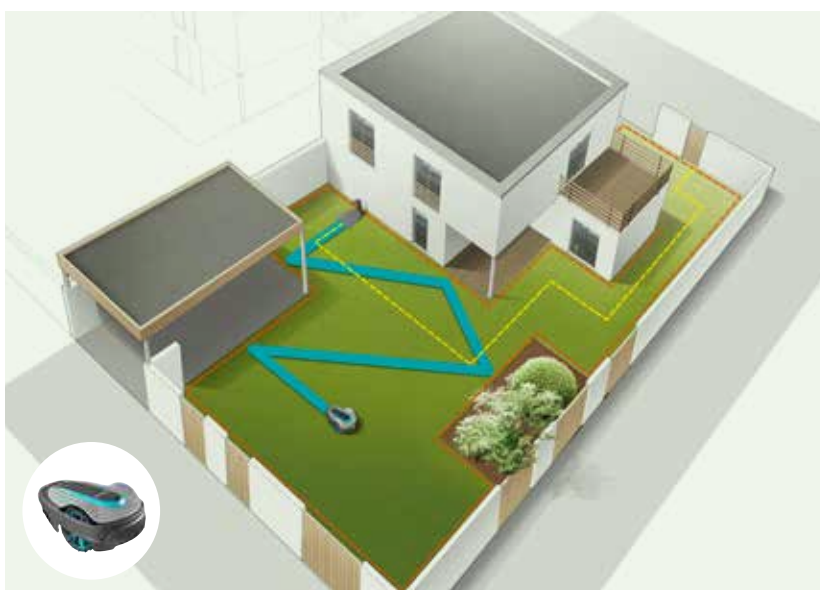

Voor kleinere oppervlakken

Stadstuinen zijn kleiner als tuinen in een meer landelijke omgeving. Voor kleine tuinen is een robotmaaier nodig die wendbaar is en op de kleine ruimte uit de voeten kan. Ook in stedelijk gebied geldt, laat de robotmaaier het werk doen en u kunt uw tijd aan andere dingen besteden. Geen zorg over een volle groene container. Door de mulchfunctie valt het gemaaid gras tussen de grassprietten en fungeert als natuurlijke meststof voor uw gazon.

Voor complexe stadstuinen

De SILENO City kan goed uit de voeten in kleine en complex vormgegeven tuinen. Op deze maaiers kunnen 3 startplaatsen worden geconfigureerd. In percentages kan dan worden aangegeven hoe vaak de machine moet starten vanaf een bepaald punt. Hierdoor worden ook de moeilijk bereikbare plaatsen regelmatig gemaaid. De EasyPassage technologie leidt de maaier automatisch door nauwe doorgangen. Het laadstation kan ook geplaatst worden in hoeken van de tuin.