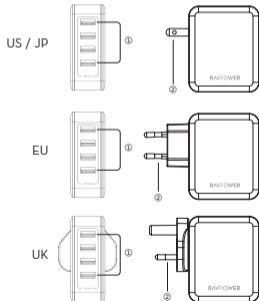

Scannen Sie den QR Code um das online Handbuch zu lesen:

Produktdiagramm

① AC Stecker

② iSmart USB-Ausgang (DC 5V/ max.2,4A jeweils)

Spezifikationen

Modell	RP-PC026
Eingang	AC 100-240V 50/60Hz 1.2A Max
Ausgang	40W insgesamt
iSmart USB Ausgang	DC 5V=2.4A Max jeweils
Maße	71 x 57 x 29mm / 2.8 x 2.2 x 1.1 in (US/JP)
	71 x 95 x 29mm / 2.8 x 3.7 x 1.1 in (EU)
	71 x 91 x 48.5mm / 2.8 x 3.6 x 1.9 in (UK)
Gewicht	140 g / 4.9 oz (US/JP)
	140 g / 4.9 oz (EU)
	145 g / 5.1 oz (UK)