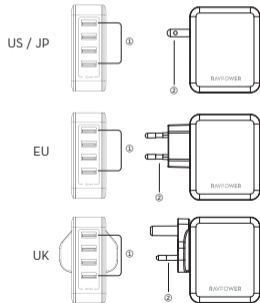

Escanee el código QR para ver la Guía Online:

Diagrama del Producto

① Enchufe Cable AC ② Salida USB iSmart (DC 5V/2,4A Max Para Cada Puerto)

Especificaciones

Modelo	RP-PCO26
Entrada	AC 100-240V 50/60Hz 1.2A Máx
Salida	40W Total
Salida USB iSmart	DC 5V=2,4A Máximo c/u
Dimensiones	71 x 57 x 29mm / 2.8 x 2.2 x 1.1 in (US/JP)
	71 x 95 x 29mm / 2.8 x 3.7 x 1.1 in (EU)
	71 x 91 x 48.5mm / 2.8 x 3.6 x 1.9 in (UK)
Peso	140 g / 4.9 oz (US/JP)
	140 g / 4.9 oz (EU)
	145 g / 5.1 oz (UK)