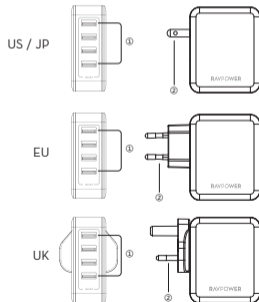

① 電源ソケット ② iSmart USB 充電ポート (各ポート最大DC 5V/2.4A)

製品仕様

型番	RP-PC026
入力	AC 100-240V 50/60Hz 1.2A
出力	合計40W
iSmart USB 出力	各ポート最大DC 5V$\approx$2.4A
サイズ	71 x 57 x 29mm / 2.8 x 2.2 x 1.1 in (US/JP) 71 x 95 x 29mm / 2.8 x 3.7 x 1.1 in (EU) 71 x 91 x 48.5mm / 2.8 x 3.6 x 1.9 in (UK)
重量	140 g / 4.9 oz (US/JP) 140 g / 4.9 oz (EU) 145 g / 5.1 oz (UK)

警告

- 本機を濡らしたり、高温の場所に置いたりしないでください。
- 充電器を投げたり、叩いたり、分解したりしないでください。
- 電源コードに破損があった場合、使用しないでください。
- お子様の手の届かない場所に置いてください。

日本国内安心保証

本製品はご購入日から18ヶ月の安心保障をご提供いたします。万が一、商品不具合のようでしたら、ぜひ弊社 (support.jp@ravpower.com) までご連絡ください。商品状況に応じて返品、交換、修理及び返金と対応させていただきます。

RAVPowerに販売の権限を授けられた販売業者から購入された場合のみRAVPowerアフターサービスをご提供いたします。