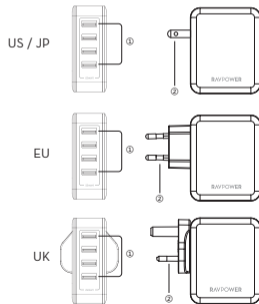

Description du Produit

① Prise électrique   ② Sorties USB iSmart (DC 5V/2.4A Max chacune)