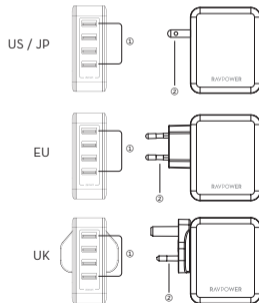

Scansionare il codice QR per accedere alla guida in linea:

Schema del Prodotto

① Presa Cavo AC ② Uscita USB iSmart (DC 5V/2.4A Max per Porta)

Specifiche Tecniche

Modello	RP-PCO26
Input	AC 100-240V 50/60Hz 1.2A Max
Output	40W Totale
Output USB iSmart	DC 5V \approx 2.4A Max per Porta
Dimensioni	71 x 57 x 29mm / 2.8 x 2.2 x 1.1 in (US/JP) 71 x 95 x 29mm / 2.8 x 3.7 x 1.1 in (EU) 71 x 91 x 48.5mm / 2.8 x 3.6 x 1.9 in (UK)
Peso	140 g / 4.9 oz (US/JP) 140 g / 4.9 oz (EU) 145 g / 5.1 oz (UK)