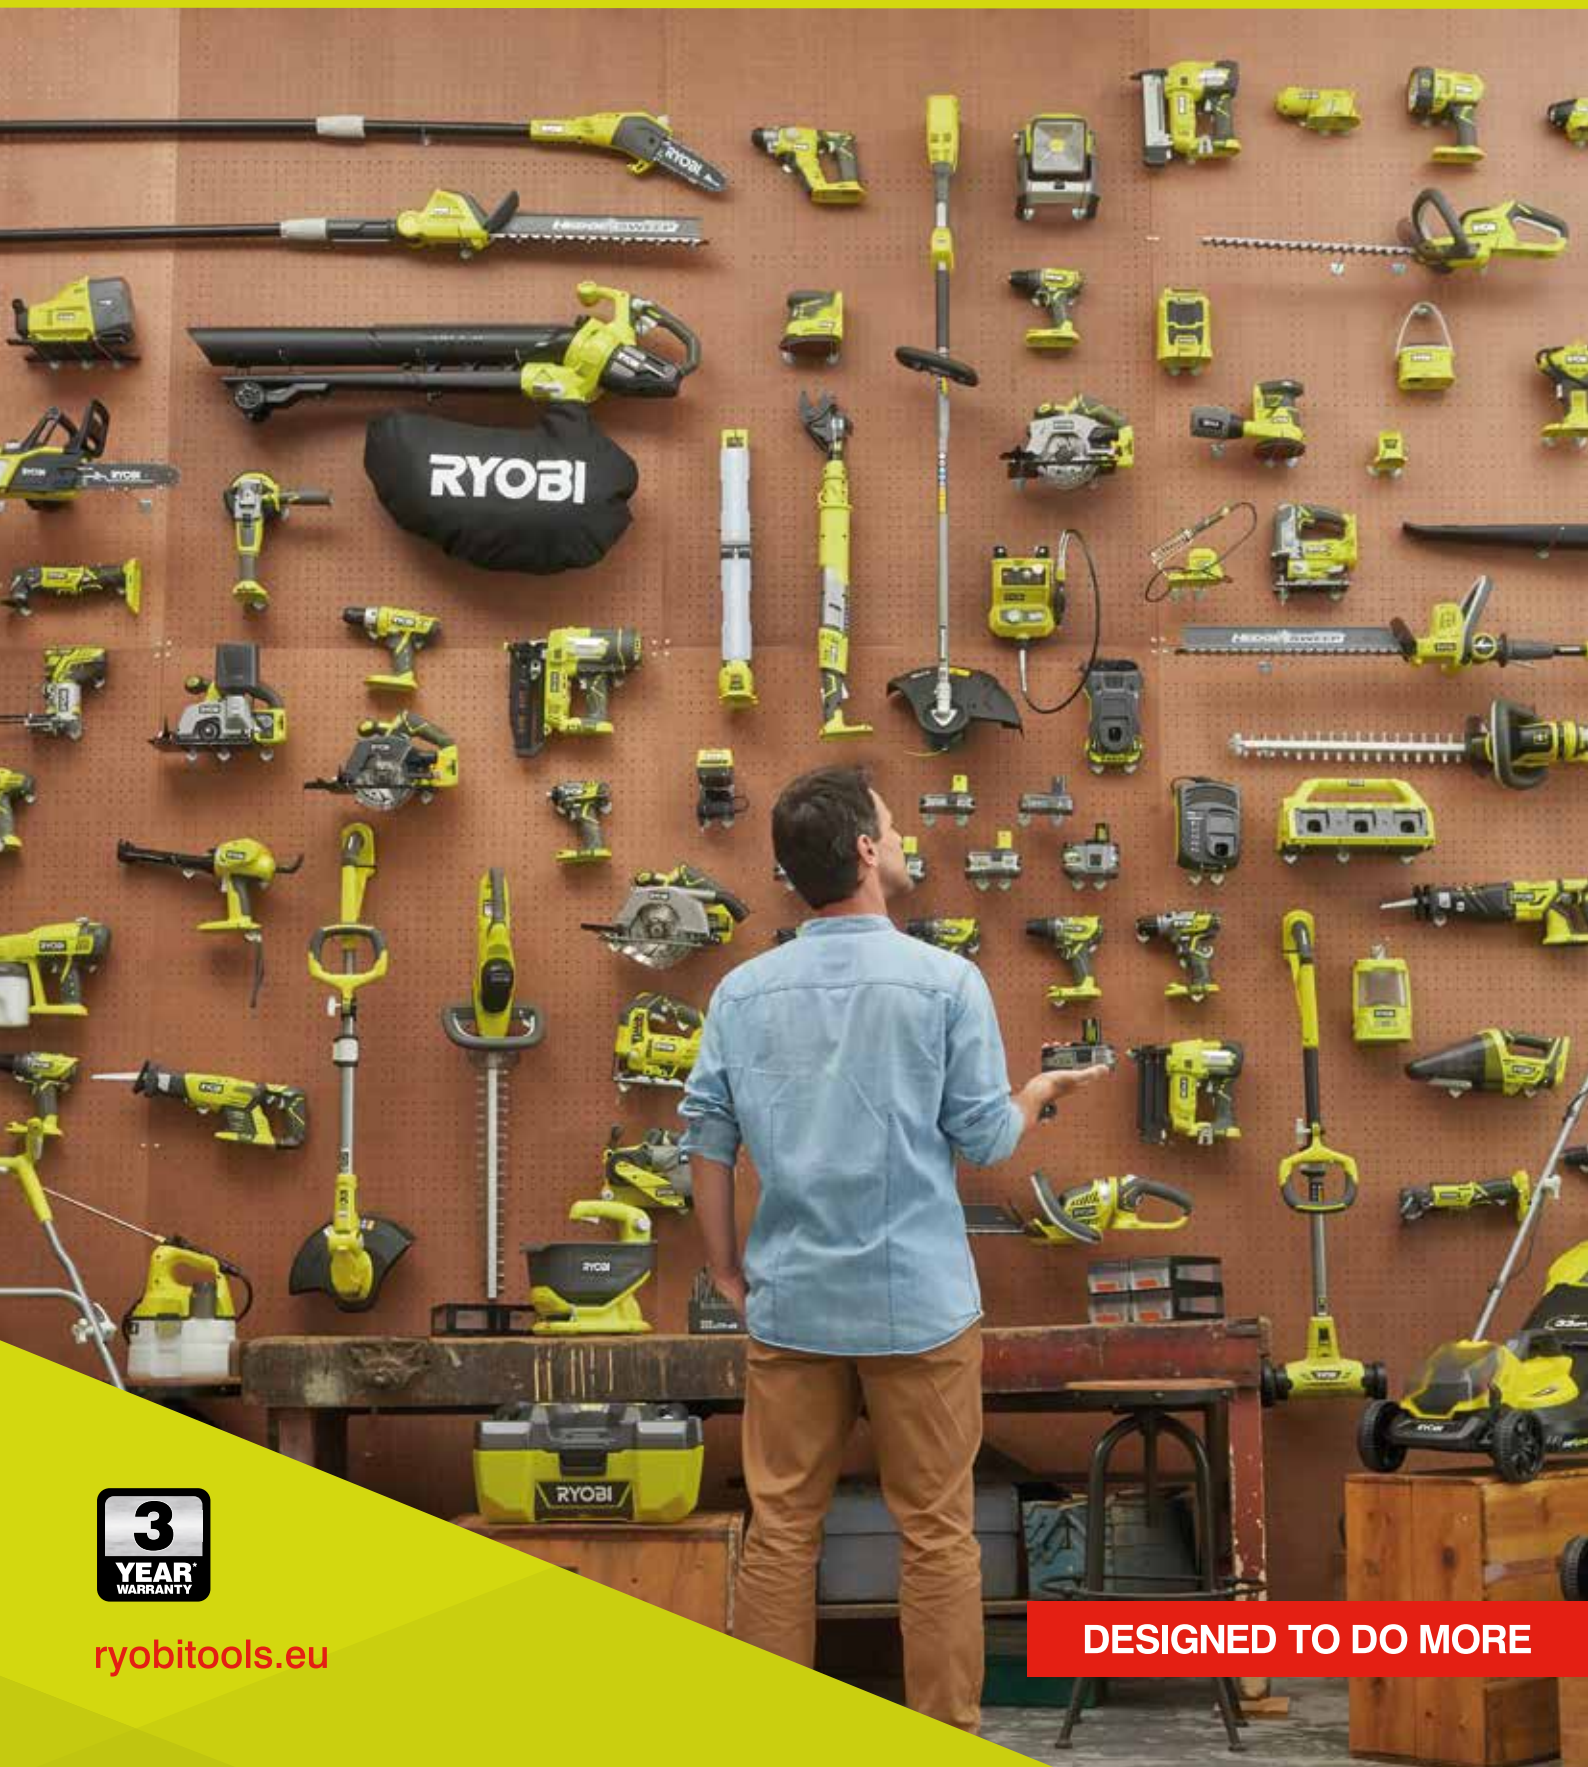

Электроинструмент 2020

RYOBI®

3
YEAR
WARRANTY

ryobitools.eu

DESIGNED TO DO MORE

A
**WORLDWIDE
LEADER IN**

DIY

**Наши инструменты долговечны,
как и наша гарантия.**

Вам необходима максимальная производительность - это стало возможным благодаря Ryobi®. Передовые технологии и инновации позволяют предоставлять 3-летнюю гарантию как на сетевые, так и на аккумуляторные инструменты, включая системы 18V ONE+ и 36V.**