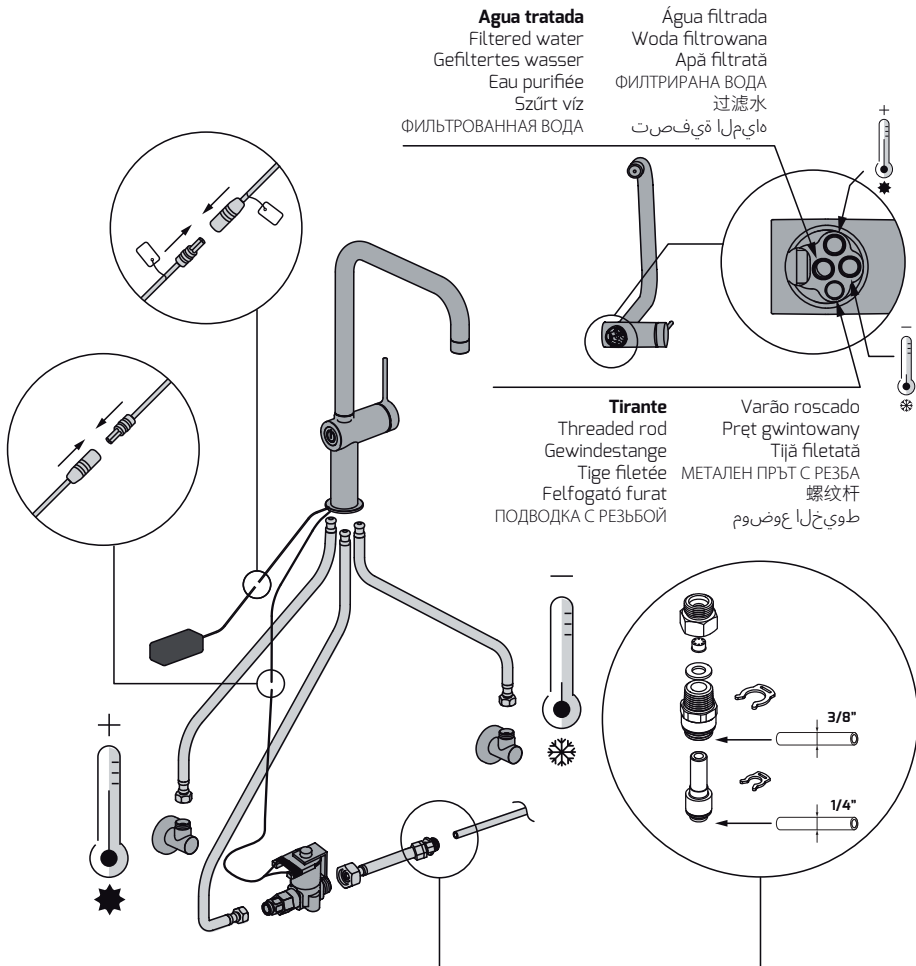

TEKA

User Manual

E-PURE

ES DE HU PT RO ZH
EN FR RU PL BG AR

www.teka.com

INSTALACIÓN Y MONTAJE
 INSTALLATION AND ASSEMBLY
 INSTALLATION UND MONTAGE
 INSTALLATION ET MONTAGE
 FELSZERELÉS
 МОНТАЖ И СБОРКА

INSTALAÇÃO E MONTAGEM
 INSTALACJA I MONTAŻ
 INSTALARE ŞI MONTARE
 МОНТАЖ И СОРТИРАНЕ
 安装和组装
 التثبيت والجمعية

www.teka.com

HI392P