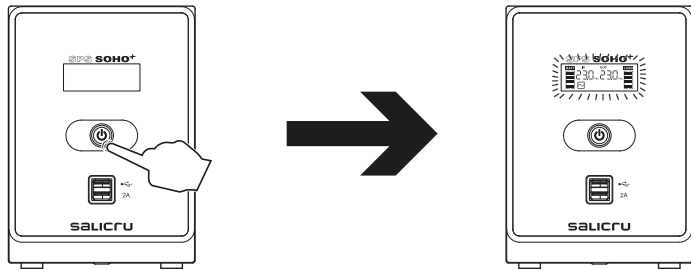

6

7

www.salicru.com/support

www.salicru.com/support

SPS SOHO+

QUICK START GUIDE
 GUÍA RÁPIDA
 GUIDE DE DÉMARRAGE RAPIDE
 SCHNELLSTARTANLEITUNG
 GUIA RÁPIDO
 دليل البدء السريع

- SPS 500 SOHO+ (IEC)
- SPS 650 SOHO+ (IEC)
- SPS 850 SOHO+ (IEC)
- SPS 1200 SOHO+ (IEC)
- SPS 1600 SOHO+ (IEC)
- SPS 2200 SOHO+ (IEC)