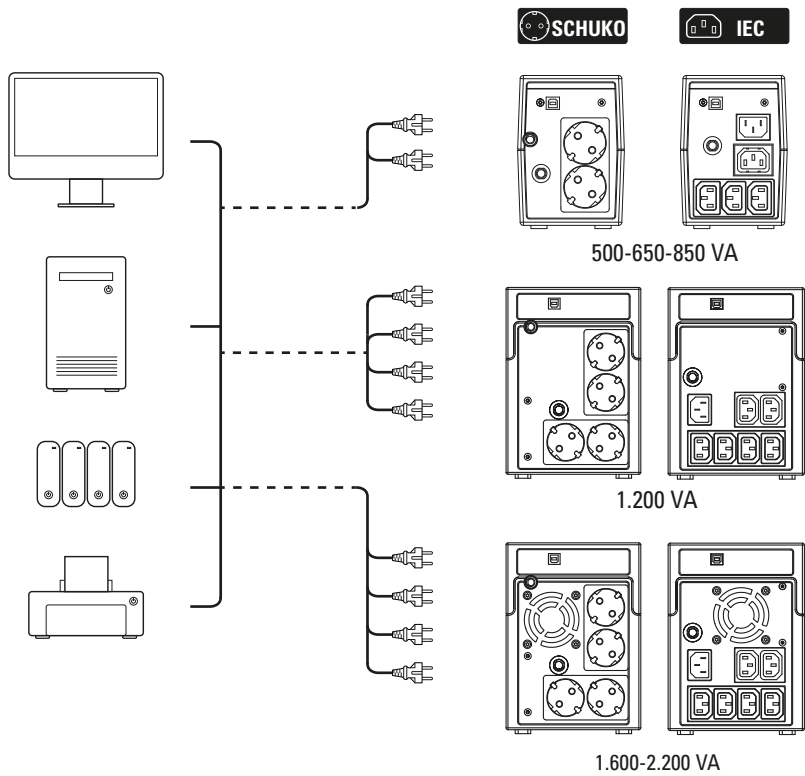

6

7

www.salicru.com/support

www.salicru.com/support

SPS SOHO+

QUICK START GUIDE
 GUÍA RÁPIDA
 GUIDE DE DÉMARRAGE RAPIDE
 SCHNELLSTARTANLEITUNG
 GUIA RÁPIDO
 دليل البدء السريع

- SPS 500 SOHO+ (IEC)
- SPS 650 SOHO+ (IEC)
- SPS 850 SOHO+ (IEC)
- SPS 1200 SOHO+ (IEC)
- SPS 1600 SOHO+ (IEC)
- SPS 2200 SOHO+ (IEC)

1

www.salicru.com/safety

SAFETY **SEGURIDAD**
SÉCURITÉ **SAFETY**
SEGURANÇA **سلامة**

2

 1x	 1x	 1x	 1x		
 1x	 1x	 2x	 1x	 1x	

3

4

5