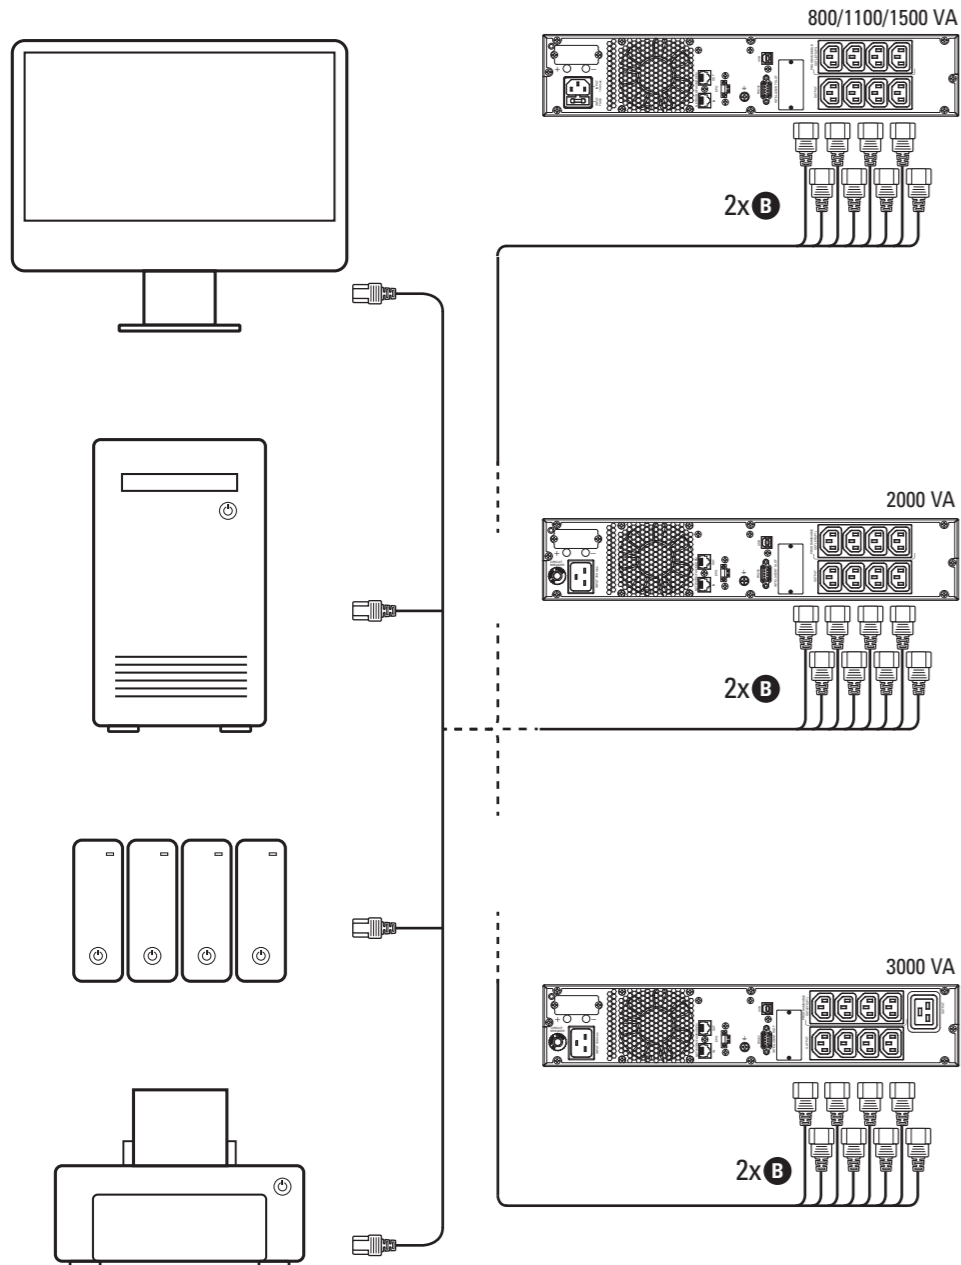

7

8

www.salicru.com/support

USBHID

www.salicru.com/support

SPS ADVANCE RT²

QUICK START GUIDE
GUÍA RÁPIDA
GUIDE DE DÉMARRAGE RAPIDE
SCHNELLSTARTANLEITUNG
GUIA RÁPIDO
دليل البدء السريع

- SPS 800 ADV RT2 (UK)
- SPS 1100 ADV RT2 (UK)
- SPS 1500 ADV RT2 (UK)
- SPS 2000 ADV RT2 (UK)
- SPS 3000 ADV RT2 (UK)