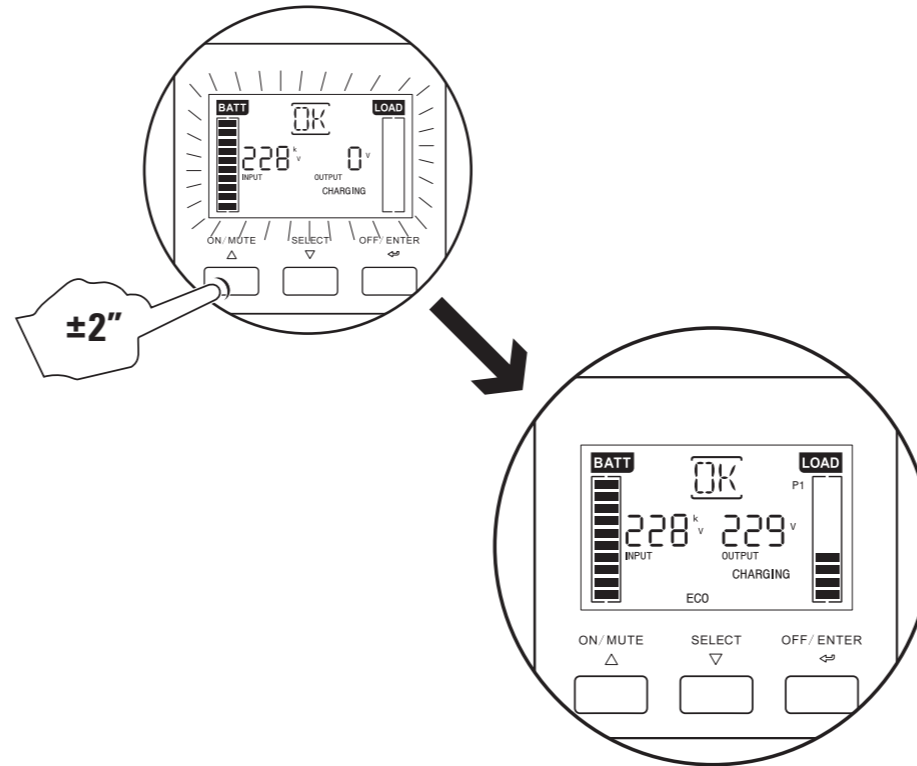

7

8

www.salicru.com/support

USBHID

www.salicru.com/support

SPS ADVANCE RT²

QUICK START GUIDE
GUÍA RÁPIDA
GUIDE DE DÉMARRAGE RAPIDE
SCHNELLSTARTANLEITUNG
GUIA RÁPIDO
دليل البدء السريع

- SPS 800 ADV RT2 (UK)
- SPS 1100 ADV RT2 (UK)
- SPS 1500 ADV RT2 (UK)
- SPS 2000 ADV RT2 (UK)
- SPS 3000 ADV RT2 (UK)