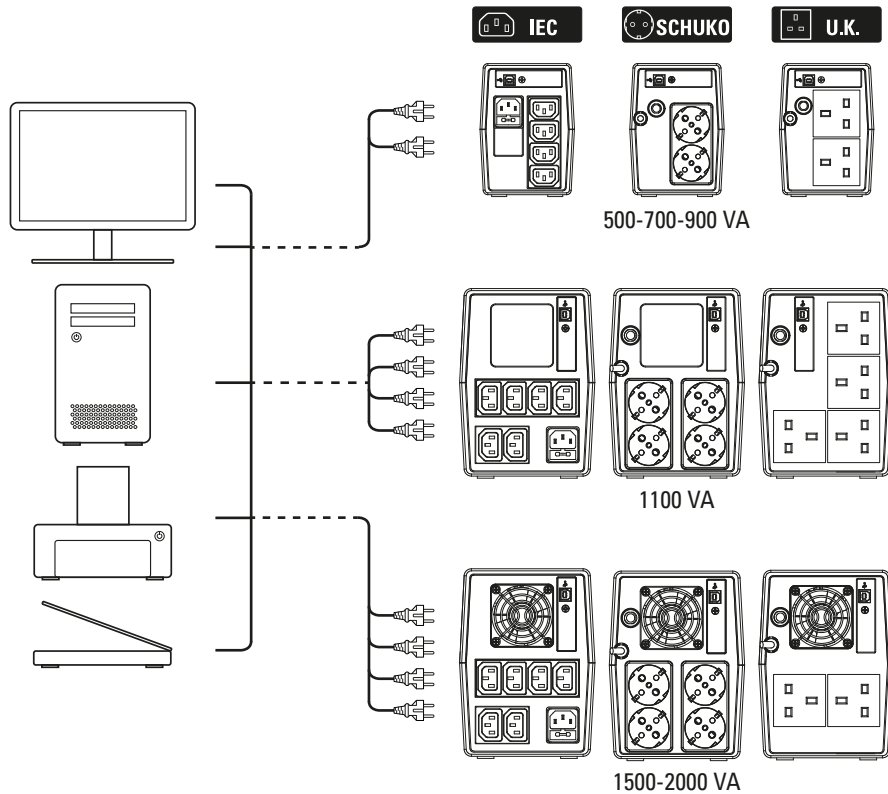

6

SPS one

QUICK START GUIDE
GUÍA RÁPIDA
GUIDE DE DÉMARRAGE RAPIDE
SCHNELLSTARTANLEITUNG
GUIA RÁPIDO
دليل البدء السريع

- SPS 500 ONE (IEC) (UK)
- SPS 700 ONE (IEC) (UK)
- SPS 900 ONE (IEC) (UK)
- SPS 1100 ONE (IEC) (UK)
- SPS 1500 ONE (IEC) (UK)
- SPS 2000 ONE (IEC) (UK)

SEGURANÇA

SEGURIDAD

SAFETY

سلامة

2

1x

- SPS 500/700/900 ONE

1x **A**

*1x

1x

1x

1x

* IEC VERSION ONLY

1x

- SPS 1100/1500/2000 ONE

1x **A**

*2x

1x

1x

1x

* IEC VERSION ONLY

3

4

5