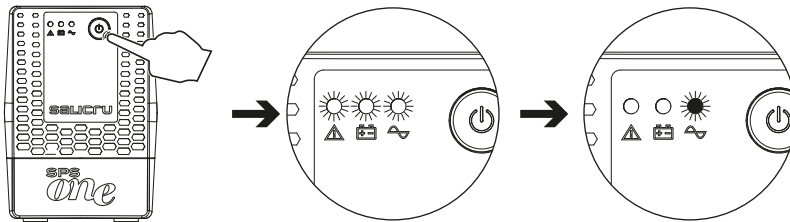

www.salicru.com/support

USBHID

www.salicru.com/support

1

www.salicru.com/safety

SAFETY

SÉCURITÉ

SEGURANÇA

SEGURIDAD

SAFETY

سلامة

2

1x

- SPS 500/700/900 ONE

1x **A**

*1x

1x

1x

1x

* IEC VERSION ONLY

1x

- SPS 1100/1500/2000 ONE

1x **A**

*2x

1x

1x

1x

* IEC VERSION ONLY