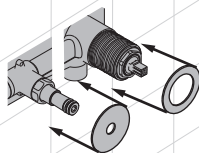

Instalación y montaje

Installation and assembly · Installation et montage

1 Dimensiones · Dimensions · Mesures

2 Max. Min.

CON CHAPA / WITH SHEET / AVEC PLAQUE

max. 65 mm
min. 55 mm

SIN CHAPA / WITHOUT SHEET / SANS PLAQUE

max. 55 mm
min. 45 mm

3 Nivelar · Level · Nivelez

PASO OPCIONAL OPTIONAL STEP ÉTAPE OPTIONNELLE

Si lo desea, puede atornillar el mecanismo empotrable a la pared con 4 tornillos (tornillos no incluidos).
If you wish, you can screw the recessed mechanism to the wall with 4 screws (screws not included).
Si vous le souhaitez, vous pouvez visser le mécanisme en retrait au mur avec 4 vis (vis non fournies).

4 Marcar y alicatar · mark and shape · marquer et carrelez

PLAFONES / PLATES / PLAQUES

①

②

5 Retirar la protección · remove the foam · retirez la protection

6

7**i**

Ajusta la camisa hasta el embellecedor ·

Adjust the shirt until the trim · Ajustez le chemise jusqu'aux levier.

**i**

ATENCIÓN: Colocar la maneta en la posición del dibujo.

ATTENTION: Place the handle in the position of the drawing.
ATTENTION: place le manette dans le position du dessin.