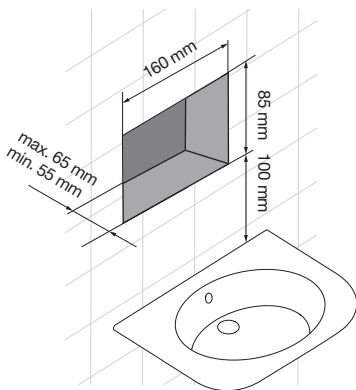

Instalación y montaje

Installation and assembly · Installation et montage

1 Dimensiones · Dimensions · Mesures

2 Max. Min.

CON CHAPA / WITH SHEET / AVEC PLAQUE

max. 65 mm
min. 55 mm

SIN CHAPA / WITHOUT SHEET / SANS PLAQUE