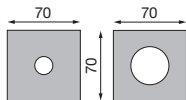

2 Max. Min.

CON CHAPA / WITH SHEET / AVEC PLAQUE

max. 65 mm
min. 55 mm

SIN CHAPA / WITHOUT SHEET / SANS PLAQUE

max. 55 mm
min. 45 mm

3 Nivelar · Level · Nivelez

PASO OPCIONAL OPTIONAL STEP ÉTAPE OPTIONNELLE

Si lo desea, puede atornillar el mecanismo empotrable a la pared con 4 tornillos (tornillos no incluidos).
If you wish, you can screw the recessed mechanism to the wall with 4 screws (screws not included).
Si vous le souhaitez, vous pouvez visser le mécanisme en retrait au mur avec 4 vis (vis non fournies).

4 Marcar y alicatar · mark and shape · marquer et carrelez

PLAFONES / PLATES / PLAQUES

①

②