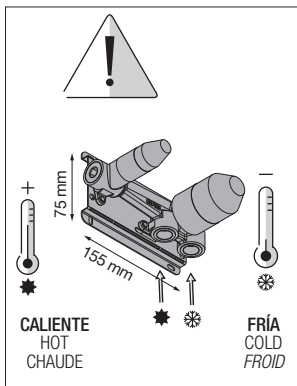

Instalación y montaje

Installation and assembly · Installation et montage

1 Dimensiones · Dimensions · Mesures

2 Max. Min.

CON CHAPA / WITH SHEET / AVEC PLAQUE

max. 65 mm
min. 55 mm

SIN CHAPA / WITHOUT SHEET / SANS PLAQUE