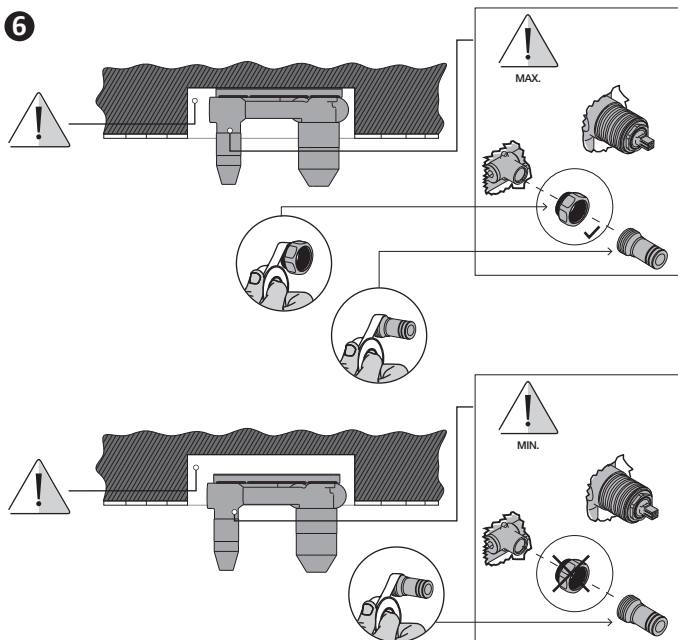

max. 55 mm
min. 45 mm

3 Nivelar · Level · Nivelez

PASO OPCIONAL OPTIONAL STEP ÉTAPE OPTIONNELLE

Si lo desea, puede atornillar el mecanismo empotrable a la pared con 4 tornillos (tornillos no incluidos).
If you wish, you can screw the recessed mechanism to the wall with 4 screws (screws not included).
Si vous le souhaitez, vous pouvez visser le mécanisme en retrait au mur avec 4 vis (vis non fournies).

4 Marcar y alicatar · mark and shape · marquer et carrelez

PLAFONES / PLATES / PLAQUES

①

②

5 Retirar la protección · remove the foam · retirez la protection

6

7**i**

Ajusta la camisa hasta el embellecedor ·

Adjust the shirt until the trim · Ajustez le chemise jusqu'aux levier.

**i**

ATENCIÓN: Colocar la maneta en la posición del dibujo.

ATTENTION: Place the handle in the position of the drawing.
ATTENTION: place le manette dans le position du dessin.